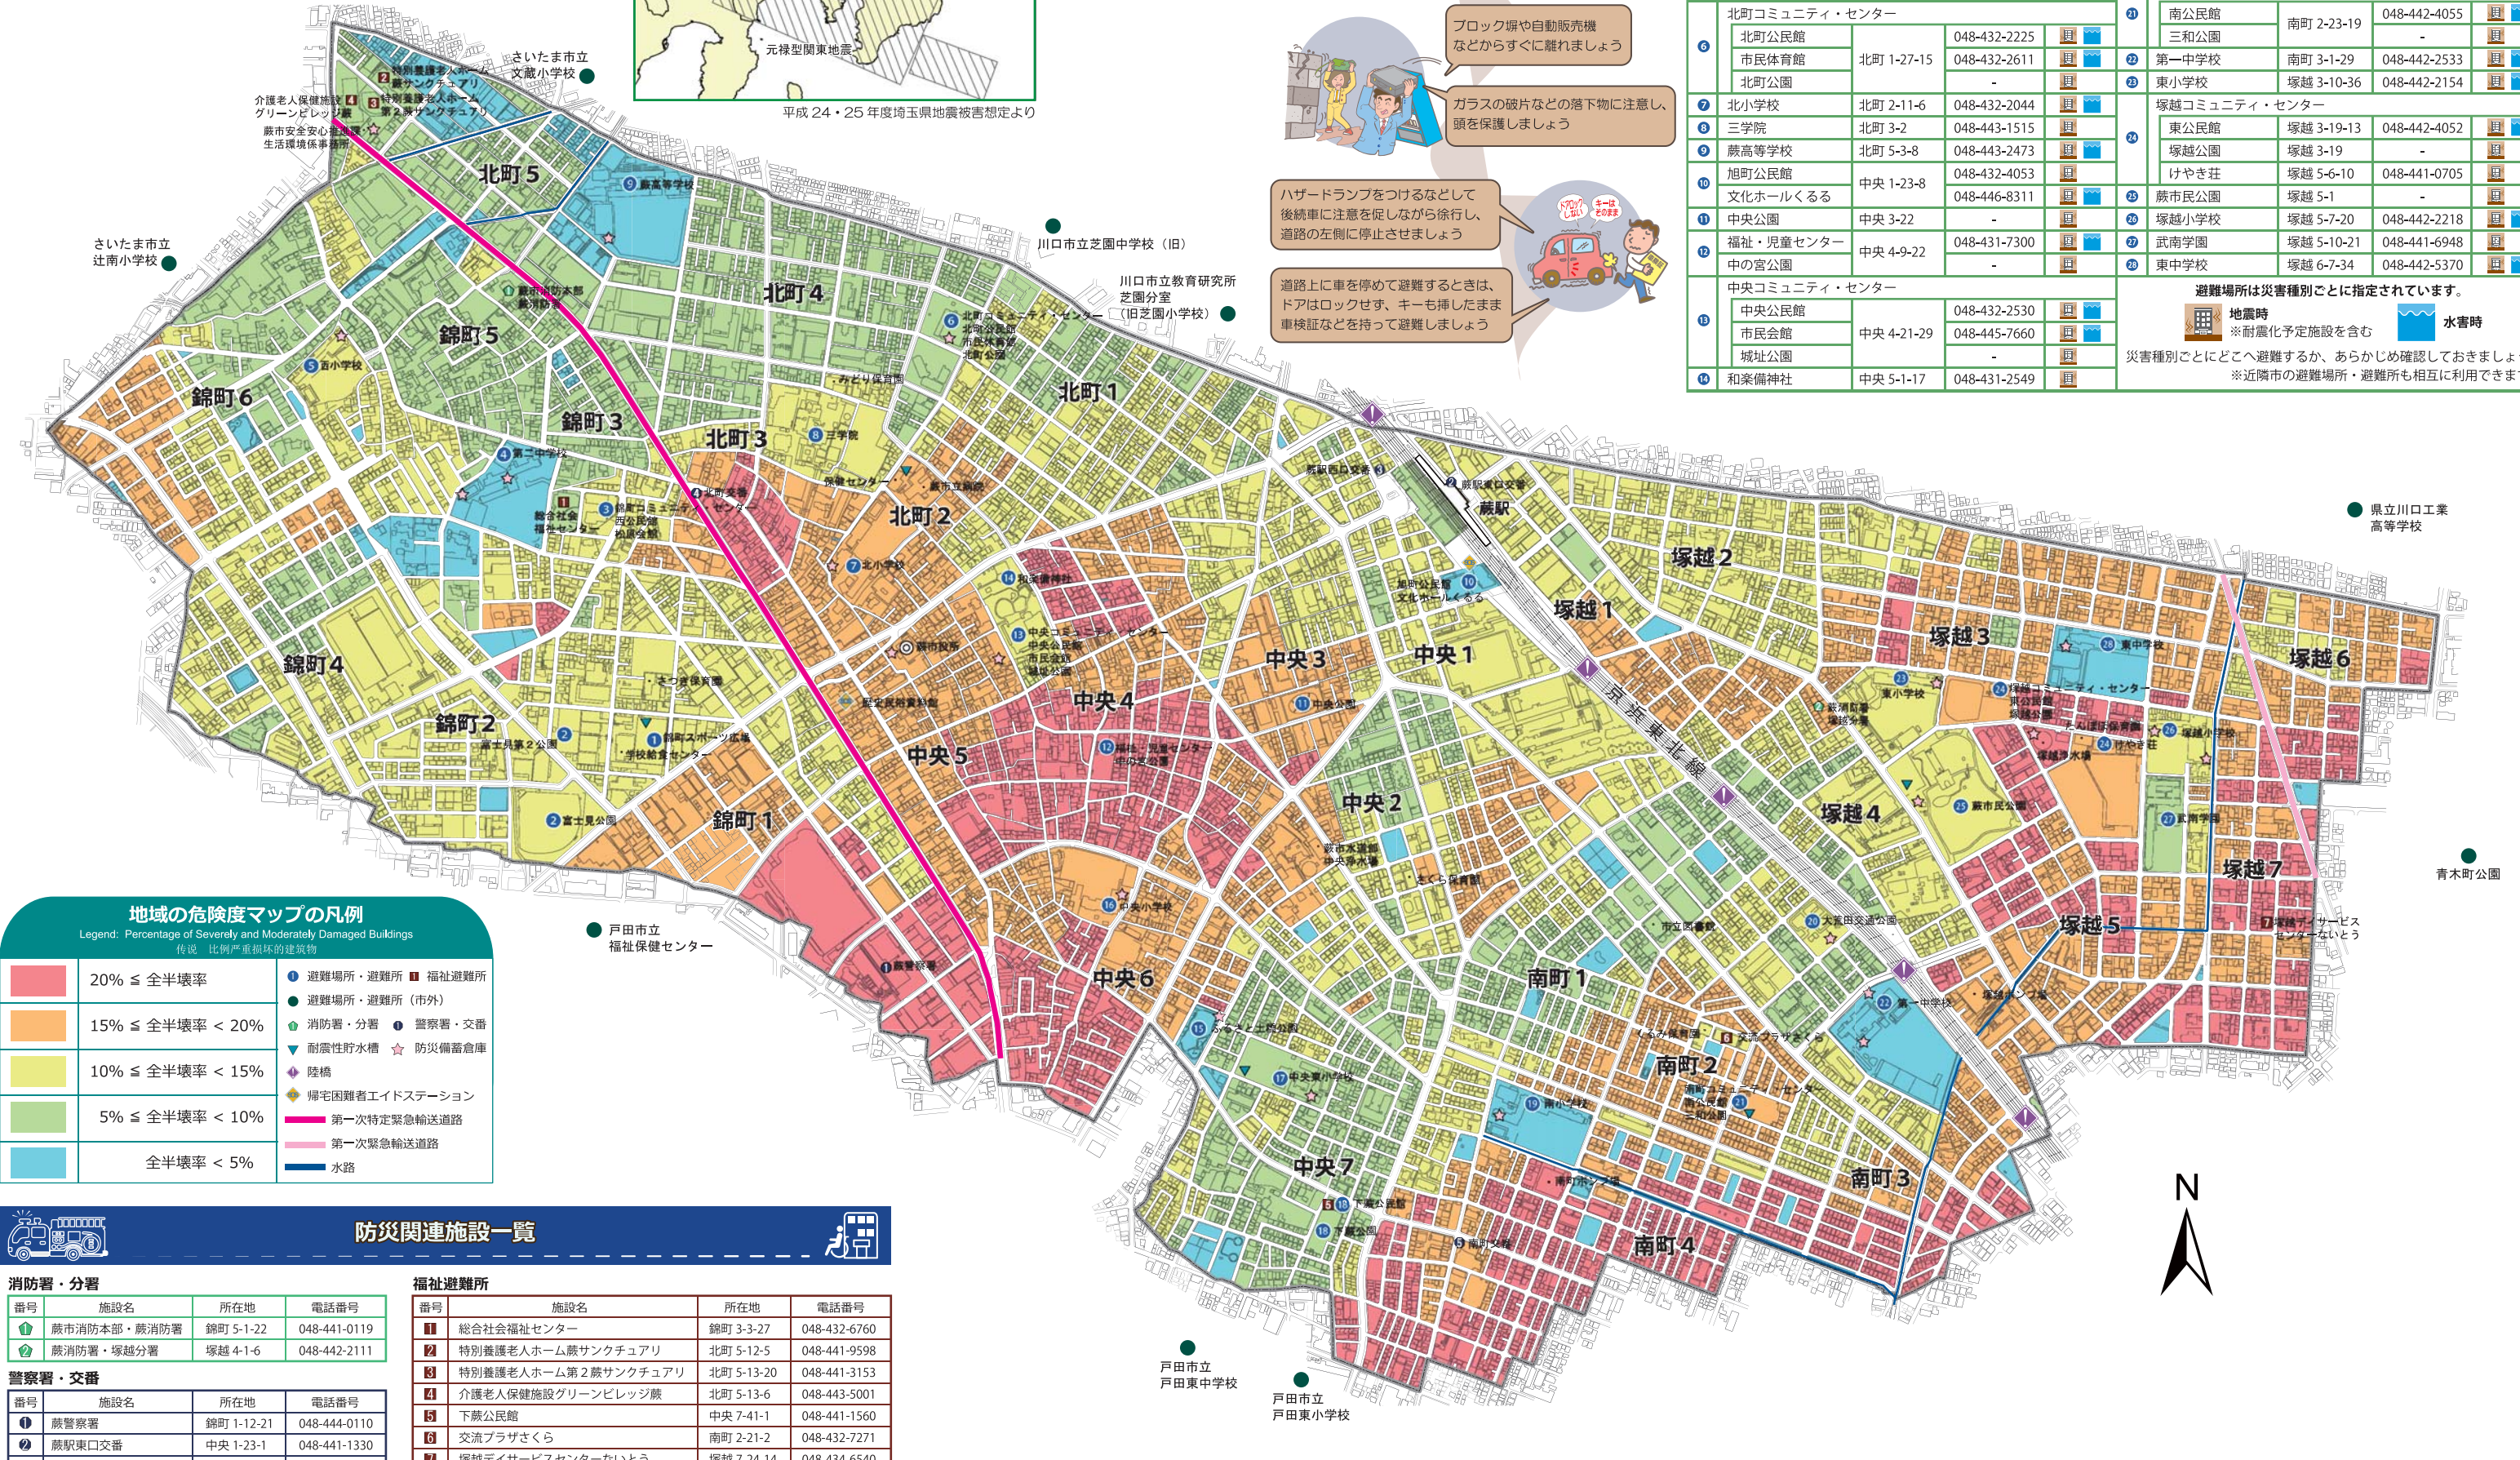

# 地域の危険度マップ

Earthquake Vulnerability Map of Building Damage 地震受灾予測分布图

「地域の危険度マップ」とは、地震の揺れと液状化により、被害を受ける建物の割合（全半壊する建物の割合）を街区単位で示したものです。

## 想定地震の断層位置図

埼玉県の地震被害想定では、東京湾北部地震、茨城県南部地震、元禄型関東地震、関東平野北西縁断層帯地震、立川断層帯地震の5つが想定されており、これら地震のうち、蕨市で最も被害が大きくなるのは東京湾北部地震とされています（最大震度6強）。

## 地震時の安全確保

地震が起きたら 緊急地震速報が流れたら

あわてて出口に駆け込まず、窓ガラスや棚などから離れ、身を守りましょう

ブロック塀や自動販売機などからすぐに離れましょう

ガラスの破片などの落下物に注意し、頭を保護しましょう

ハザードランプをつけるなどして後続車に注意を促しながら徐行し、道路の左側に停止させましょう

道路上に車を停めて避難するときは、ドアはロックせず、キーも挿したまま車検証などを持って避難しましょう

避難場所は災害種別ごとに指定されています。

地震時 ※耐震化予定施設を含む 水害時

災害種別ごとにどこへ避難するか、あらかじめ確認しておきましょう。  
※近隣市の避難場所・避難所も相互に利用できます。