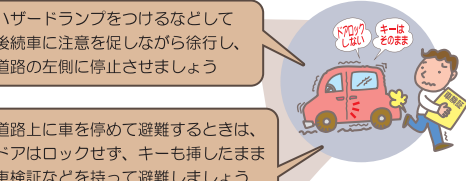

## 地震時の安全確保

地震が起きたら 緊急地震速報が流れたら

あわてて出口に駆け込まず、窓ガラスや棚などから離れ、身を守りましょう

ブロック塀や自動販売機などからすぐに離れましょう

ガラスの破片などの落下物に注意し、頭を保護しましょう

ハザードランプをつけるなどして後続車に注意を促しながら徐行し、道路の左側に停止させましょう

道路上に車を停めて避難するときは、ドアはロックせず、キーも挿したまま車検証などを持って避難しましょう