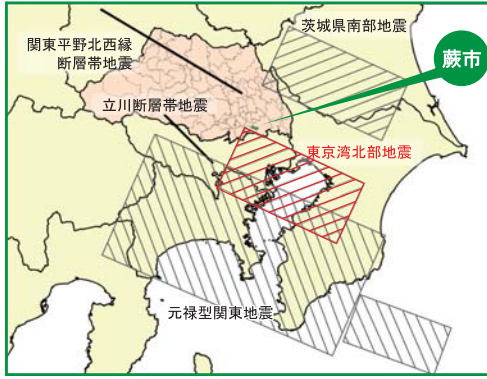

地域の危険度マップ

Earthquake Vulnerability Map of Building Damage 地震受灾予測分布图

「地域の危険度マップ」とは、地震の揺れと液状化により、被害を受ける建物の割合（全半壊する建物の割合）を街区単位で示したものです。

想定地震

平成 24・25 年度埼玉県地震被害想定より

想定地震の断層位置図

埼玉県の地震被害想定では、東京湾北部地震、茨城県南部地震、元禄型関東地震、関東平野北西縁断層帯地震、立川断層帯地震の5つが想定されており、これら地震のうち、蕨市で最も被害が大きくなるのは東京湾北部地震とされています（最大震度6強）。