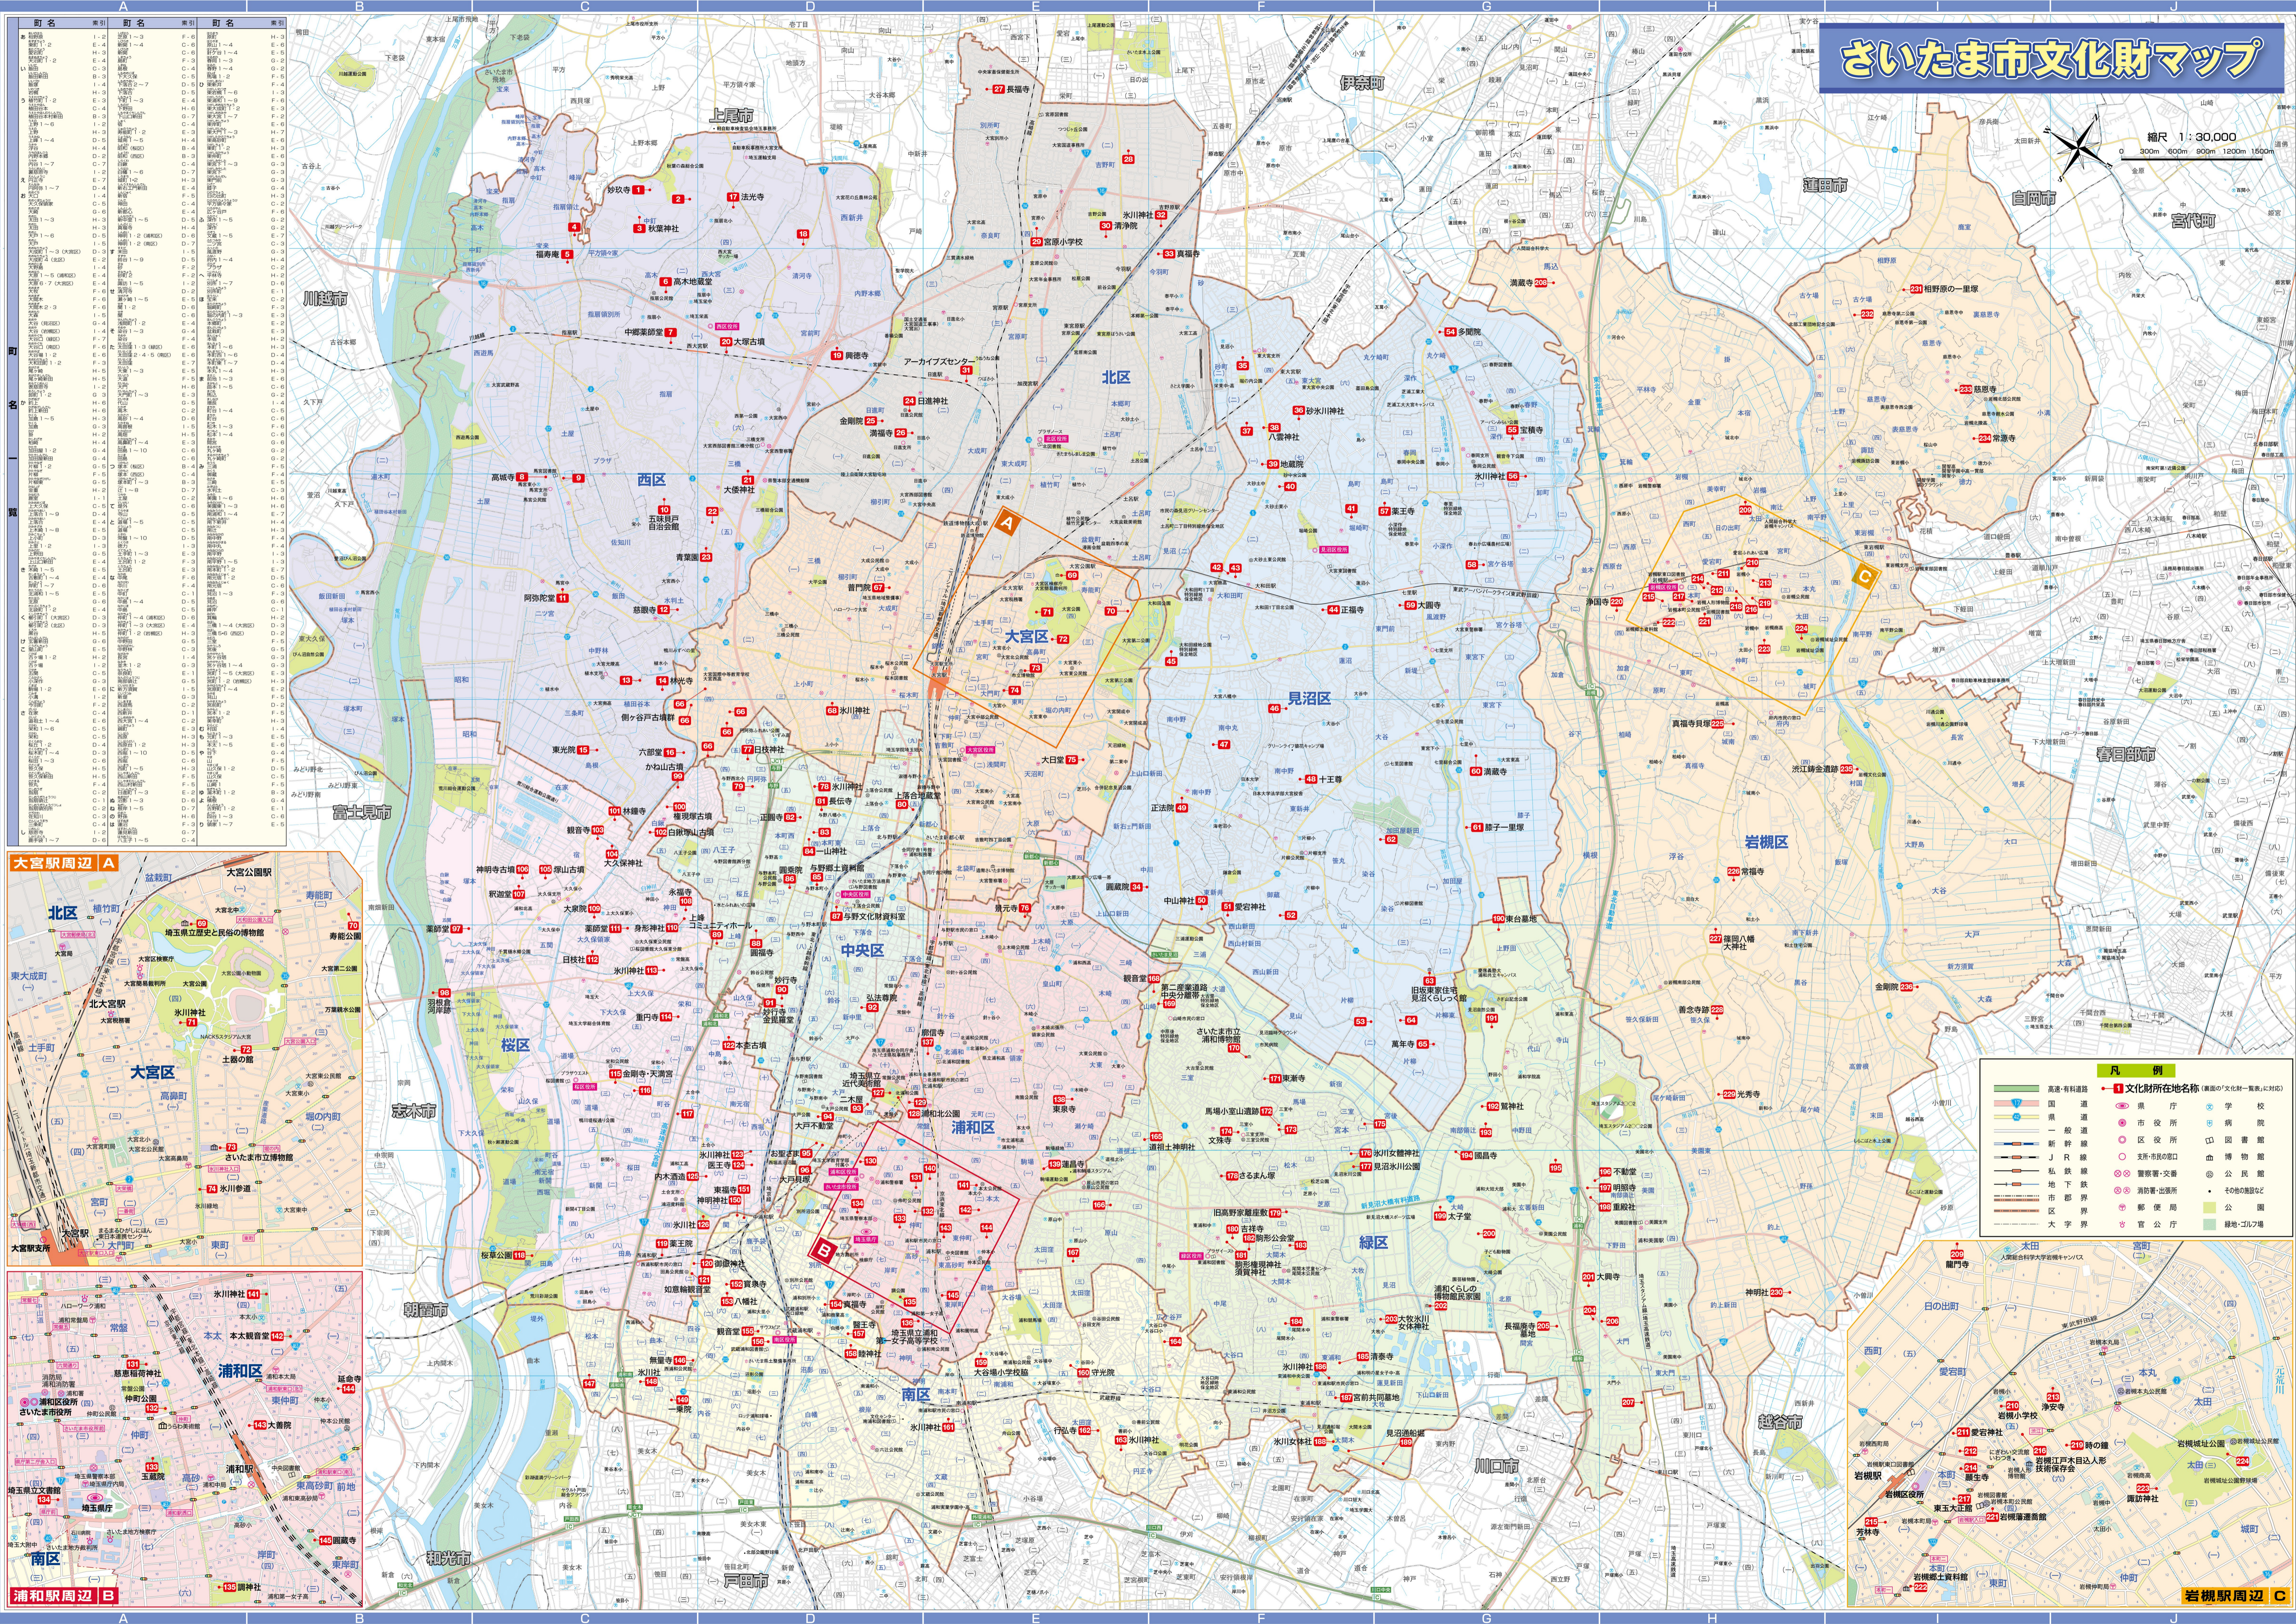

さいたま市文化財マップ

縮尺 1:30,000
0 300m 600m 900m 1200m 1500m

町名	系列	町名	系列	町名	系列
大宮	1-1	浦和	1-1	岩槻	1-1
大宮	1-2	浦和	1-2	岩槻	1-2
大宮	1-3	浦和	1-3	岩槻	1-3
大宮	1-4	浦和	1-4	岩槻	1-4
大宮	1-5	浦和	1-5	岩槻	1-5
大宮	1-6	浦和	1-6	岩槻	1-6
大宮	1-7	浦和	1-7	岩槻	1-7
大宮	1-8	浦和	1-8	岩槻	1-8
大宮	1-9	浦和	1-9	岩槻	1-9
大宮	1-10	浦和	1-10	岩槻	1-10
大宮	1-11	浦和	1-11	岩槻	1-11
大宮	1-12	浦和	1-12	岩槻	1-12
大宮	1-13	浦和	1-13	岩槻	1-13
大宮	1-14	浦和	1-14	岩槻	1-14
大宮	1-15	浦和	1-15	岩槻	1-15
大宮	1-16	浦和	1-16	岩槻	1-16
大宮	1-17	浦和	1-17	岩槻	1-17
大宮	1-18	浦和	1-18	岩槻	1-18
大宮	1-19	浦和	1-19	岩槻	1-19
大宮	1-20	浦和	1-20	岩槻	1-20
大宮	1-21	浦和	1-21	岩槻	1-21
大宮	1-22	浦和	1-22	岩槻	1-22
大宮	1-23	浦和	1-23	岩槻	1-23
大宮	1-24	浦和	1-24	岩槻	1-24
大宮	1-25	浦和	1-25	岩槻	1-25
大宮	1-26	浦和	1-26	岩槻	1-26
大宮	1-27	浦和	1-27	岩槻	1-27
大宮	1-28	浦和	1-28	岩槻	1-28
大宮	1-29	浦和	1-29	岩槻	1-29
大宮	1-30	浦和	1-30	岩槻	1-30
大宮	1-31	浦和	1-31	岩槻	1-31
大宮	1-32	浦和	1-32	岩槻	1-32
大宮	1-33	浦和	1-33	岩槻	1-33
大宮	1-34	浦和	1-34	岩槻	1-34
大宮	1-35	浦和	1-35	岩槻	1-35
大宮	1-36	浦和	1-36	岩槻	1-36
大宮	1-37	浦和	1-37	岩槻	1-37
大宮	1-38	浦和	1-38	岩槻	1-38
大宮	1-39	浦和	1-39	岩槻	1-39
大宮	1-40	浦和	1-40	岩槻	1-40
大宮	1-41	浦和	1-41	岩槻	1-41
大宮	1-42	浦和	1-42	岩槻	1-42
大宮	1-43	浦和	1-43	岩槻	1-43
大宮	1-44	浦和	1-44	岩槻	1-44
大宮	1-45	浦和	1-45	岩槻	1-45
大宮	1-46	浦和	1-46	岩槻	1-46
大宮	1-47	浦和	1-47	岩槻	1-47
大宮	1-48	浦和	1-48	岩槻	1-48
大宮	1-49	浦和	1-49	岩槻	1-49
大宮	1-50	浦和	1-50	岩槻	1-50
大宮	1-51	浦和	1-51	岩槻	1-51
大宮	1-52	浦和	1-52	岩槻	1-52
大宮	1-53	浦和	1-53	岩槻	1-53
大宮	1-54	浦和	1-54	岩槻	1-54
大宮	1-55	浦和	1-55	岩槻	1-55
大宮	1-56	浦和	1-56	岩槻	1-56
大宮	1-57	浦和	1-57	岩槻	1-57
大宮	1-58	浦和	1-58	岩槻	1-58
大宮	1-59	浦和	1-59	岩槻	1-59
大宮	1-60	浦和	1-60	岩槻	1-60
大宮	1-61	浦和	1-61	岩槻	1-61
大宮	1-62	浦和	1-62	岩槻	1-62
大宮	1-63	浦和	1-63	岩槻	1-63
大宮	1-64	浦和	1-64	岩槻	1-64
大宮	1-65	浦和	1-65	岩槻	1-65
大宮	1-66	浦和	1-66	岩槻	1-66
大宮	1-67	浦和	1-67	岩槻	1-67
大宮	1-68	浦和	1-68	岩槻	1-68
大宮	1-69	浦和	1-69	岩槻	1-69
大宮	1-70	浦和	1-70	岩槻	1-70
大宮	1-71	浦和	1-71	岩槻	1-71
大宮	1-72	浦和	1-72	岩槻	1-72
大宮	1-73	浦和	1-73	岩槻	1-73
大宮	1-74	浦和	1-74	岩槻	1-74
大宮	1-75	浦和	1-75	岩槻	1-75
大宮	1-76	浦和	1-76	岩槻	1-76
大宮	1-77	浦和	1-77	岩槻	1-77
大宮	1-78	浦和	1-78	岩槻	1-78
大宮	1-79	浦和	1-79	岩槻	1-79
大宮	1-80	浦和	1-80	岩槻	1-80
大宮	1-81	浦和	1-81	岩槻	1-81
大宮	1-82	浦和	1-82	岩槻	1-82
大宮	1-83	浦和	1-83	岩槻	1-83
大宮	1-84	浦和	1-84	岩槻	1-84
大宮	1-85	浦和	1-85	岩槻	1-85
大宮	1-86	浦和	1-86	岩槻	1-86
大宮	1-87	浦和	1-87	岩槻	1-87
大宮	1-88	浦和	1-88	岩槻	1-88
大宮	1-89	浦和	1-89	岩槻	1-89
大宮	1-90	浦和	1-90	岩槻	1-90
大宮	1-91	浦和	1-91	岩槻	1-91
大宮	1-92	浦和	1-92	岩槻	1-92
大宮	1-93	浦和	1-93	岩槻	1-93
大宮	1-94	浦和	1-94	岩槻	1-94
大宮	1-95	浦和	1-95	岩槻	1-95
大宮	1-96	浦和	1-96	岩槻	1-96
大宮	1-97	浦和	1-97	岩槻	1-97
大宮	1-98	浦和	1-98	岩槻	1-98
大宮	1-99	浦和	1-99	岩槻	1-99
大宮	1-100	浦和	1-100	岩槻	1-100